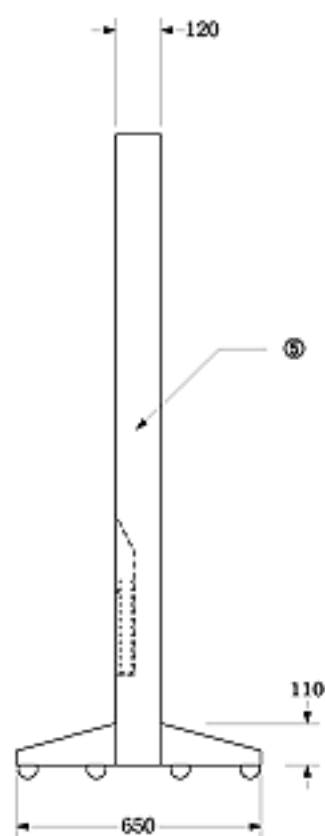

記号	各部材質名	加工内容・備考
①	アクリルカバー	シルク印刷用カッティングシート貼り
②	42型プラズマディスプレイ	920×518
③	スピーカー	
④	本体	スチール製・塗装
⑤	サイドポール	スチール製・クロームメッキ
⑥	カタログ展示スペース	スチール・透明アクリル

DEGIPO 42インチ横型(カタログ展示タイプ)
2002.03.13