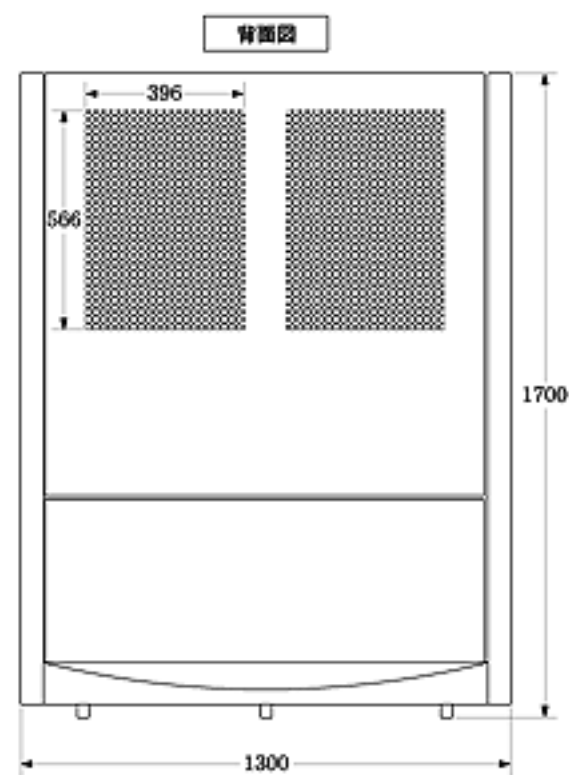

記号	各部材質名	加工内容・備考
①	アクリルカバー	シルク印刷用カッティングシート貼り
②	42型プラズマディスプレイ	920×518
③	スピーカー	
④	本体	スチール製・塗装
⑤	サイドポール	スチール製・クロームメッキ
⑥	カタログ展示スペース	スチール・透明アクリル

DEGIPO 42インチ横型(カタログ展示タイプ)
2002.03.13