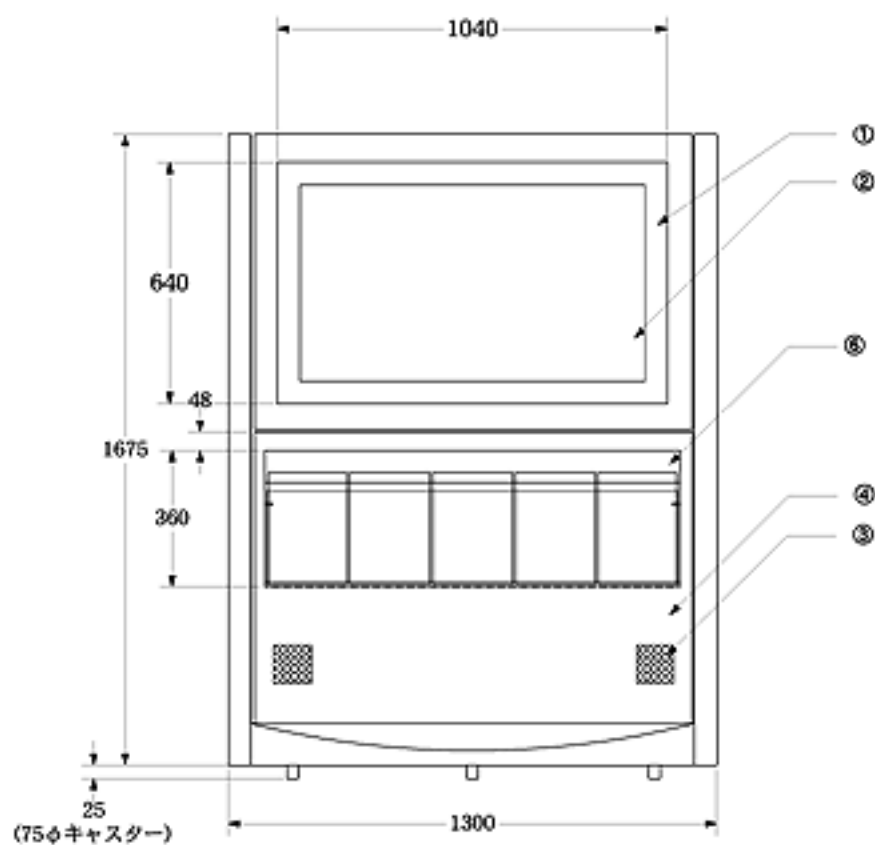

記号	各部材質名	加工内容・備考
①	アクリルカバー	シルク印刷用カッティングシート貼り
②	42型プラズマディスプレイ	920×518
③	スピーカー	
④	本体	スチール製・塗装
⑤	サイドポール	スチール製・クロームメッキ
⑥	カタログ展示スペース	スチール・透明アクリル

DEGIPO 42インチ横型(カタログ展示タイプ)
2002.03.13